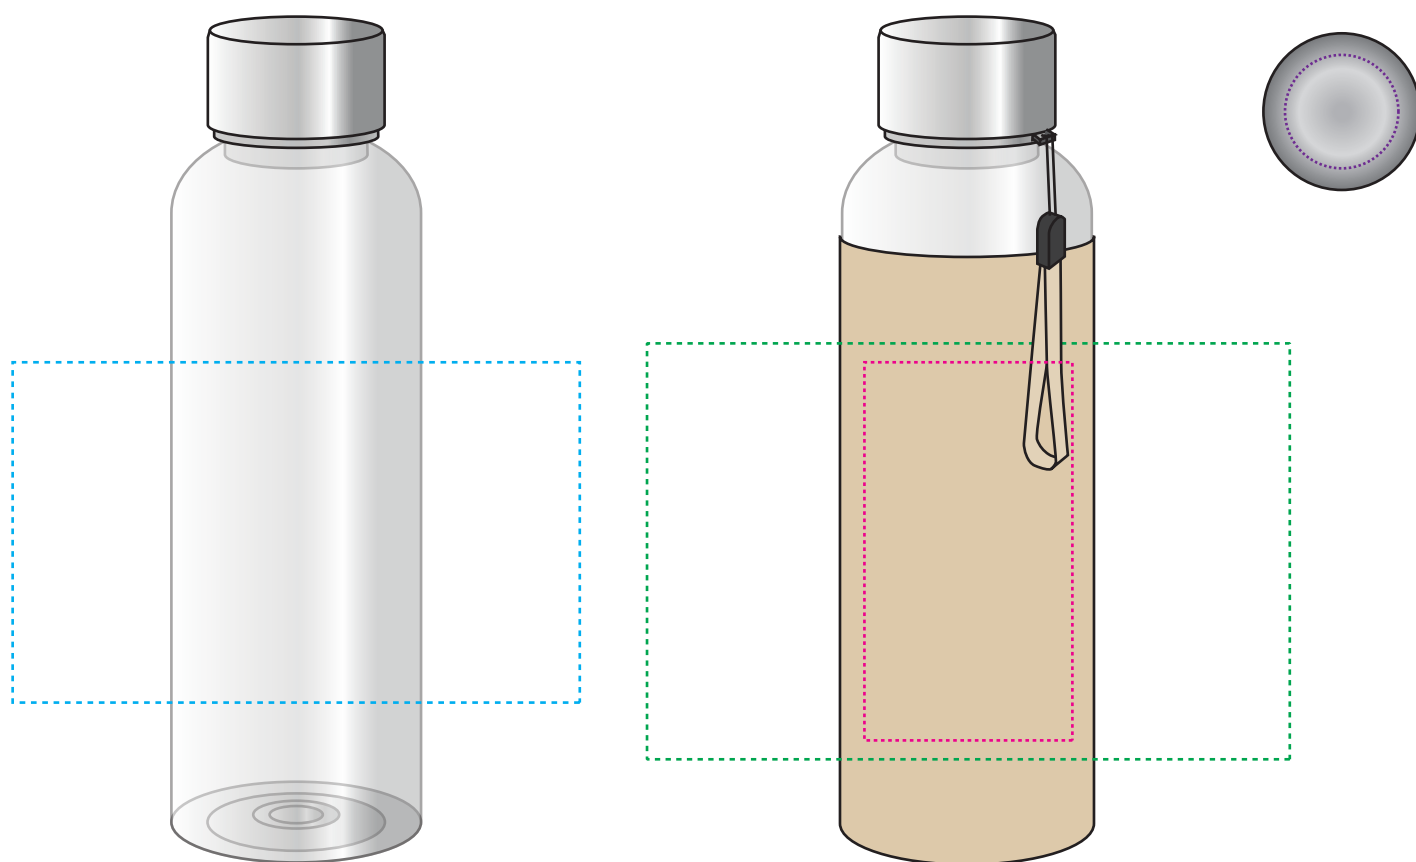

- 1) Marquage maxi : coul sur bouteille 15 x 9 cm
- 2) Marquage maxi : transfert sur housse 17 x 11 cm
- 3) Marquage maxi : coul ou quadri sur housse 5,5 x 10 cm
- 4) Marquage maxi : gravure diam 3 cm