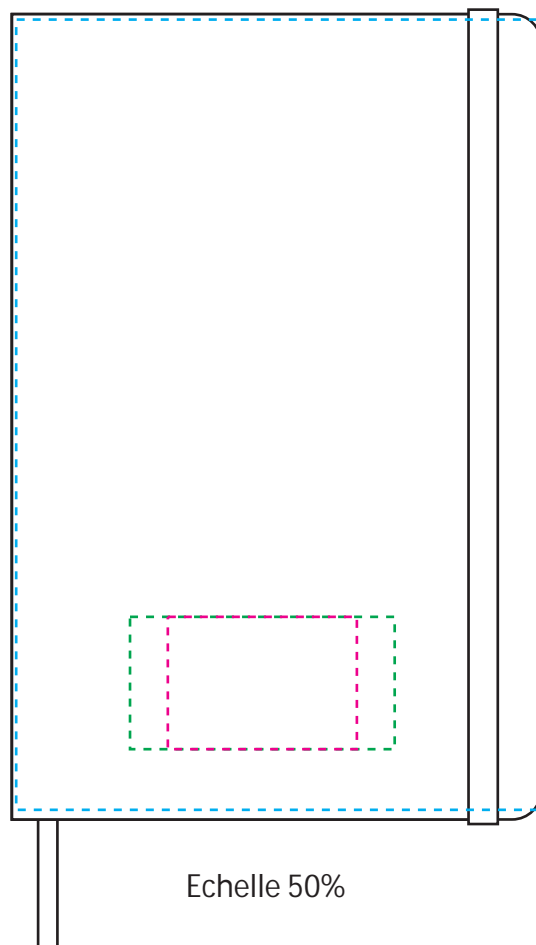

Marquage maxi 1 : quadri 13,8 x 20,9 cm

Marquage maxi 2 : débossage 7 x 3,5 cm

Marquage maxi 3 : coul 5 x 3,5 cm

Echelle 50%