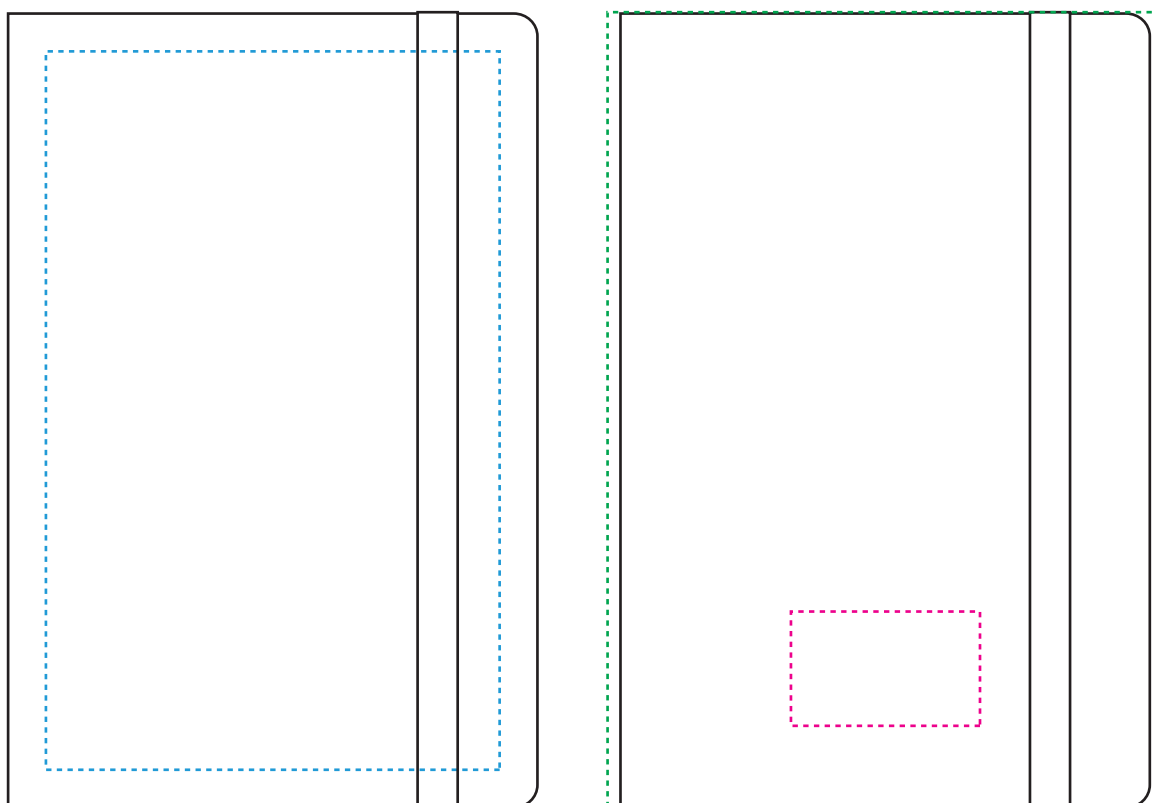

Marquage maxi 1 : coul et embossage 12 x 19 cm

Marquage maxi 2 : quadri 14,7 x 21 cm

Marquage maxi 3 : couleur 5 x 3 cm

Echelle 1/2