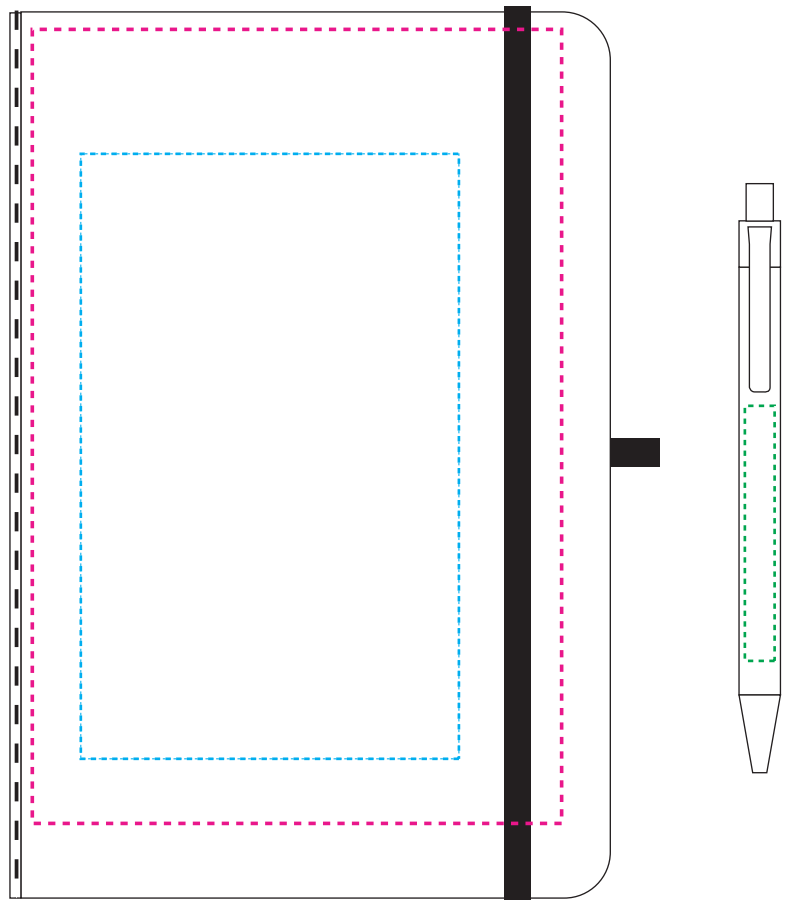

Marquage maxi 1 : coul carnet 10 x 16 cm
ou coffret 8 x 7 cm

Marquage maxi 2 : 1 coul sur stylo 6 x 0,7 cm

Marquage maxi 3 : carnet quadri 14 x 21 cm

Coffret

Echelle 25%

Echelle 50%