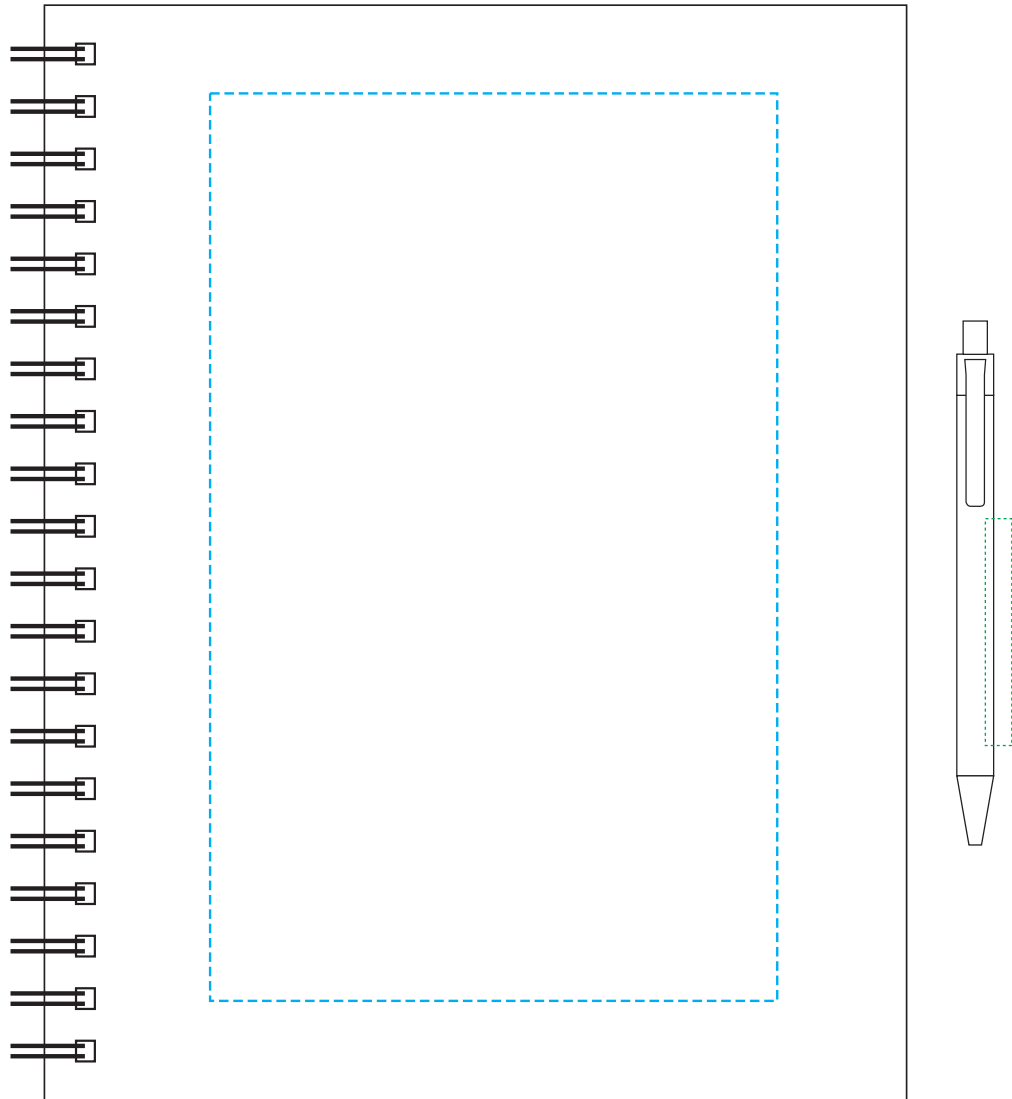

- 1) Marquage maxi 1 : 15 x 24 cm - carnet
- 2) Marquage maxi 2 : 5 x 0,6 cm - corps stylo

ECHELLE 50%