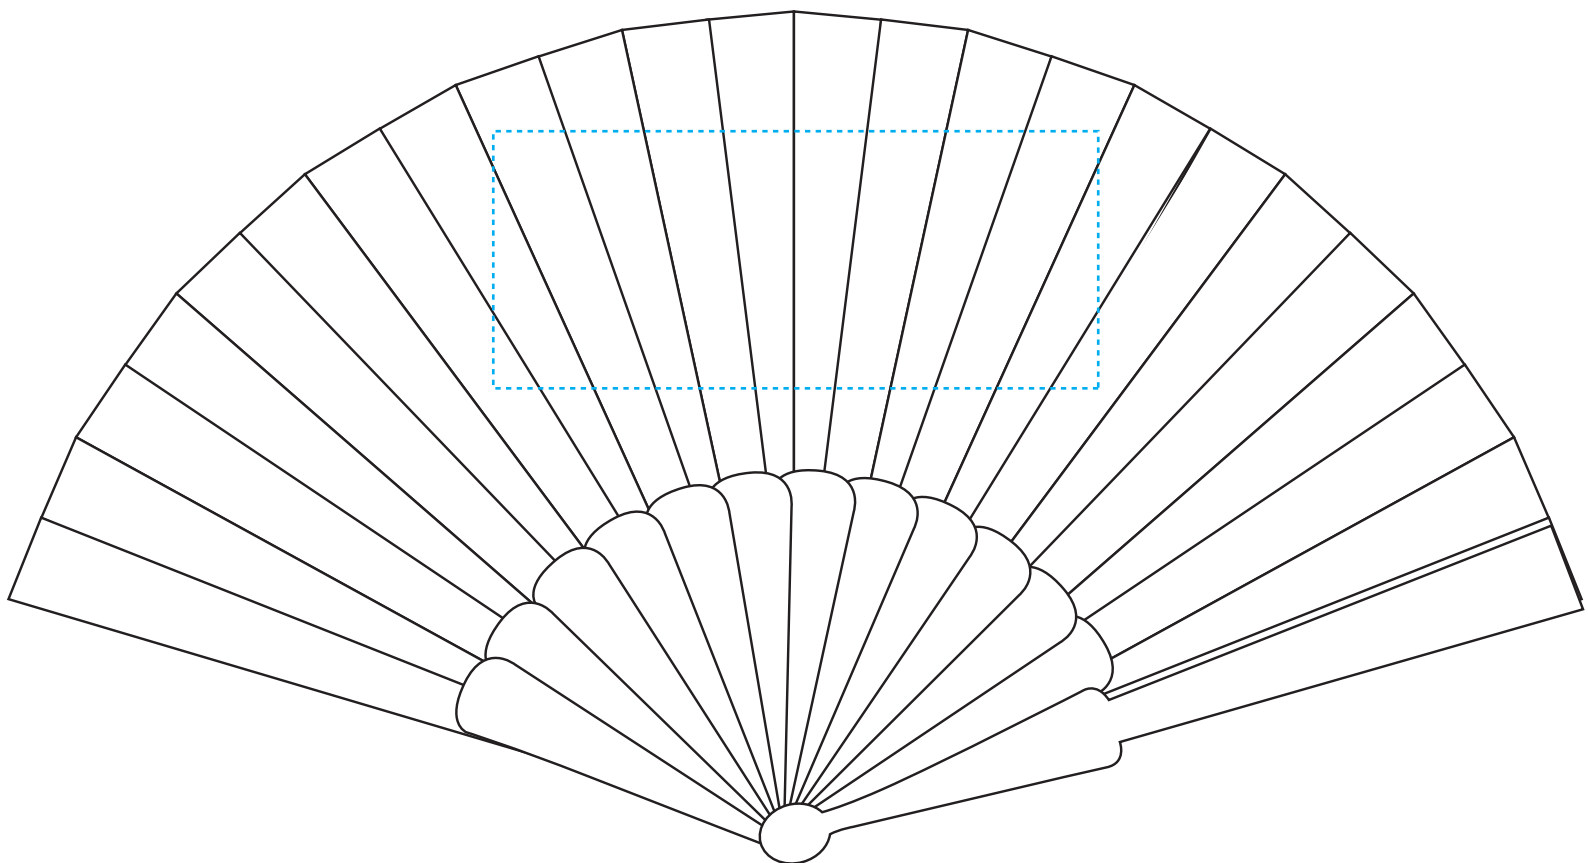

Marquage maxi : 16 x 6,8 cm

Echelle 50 %